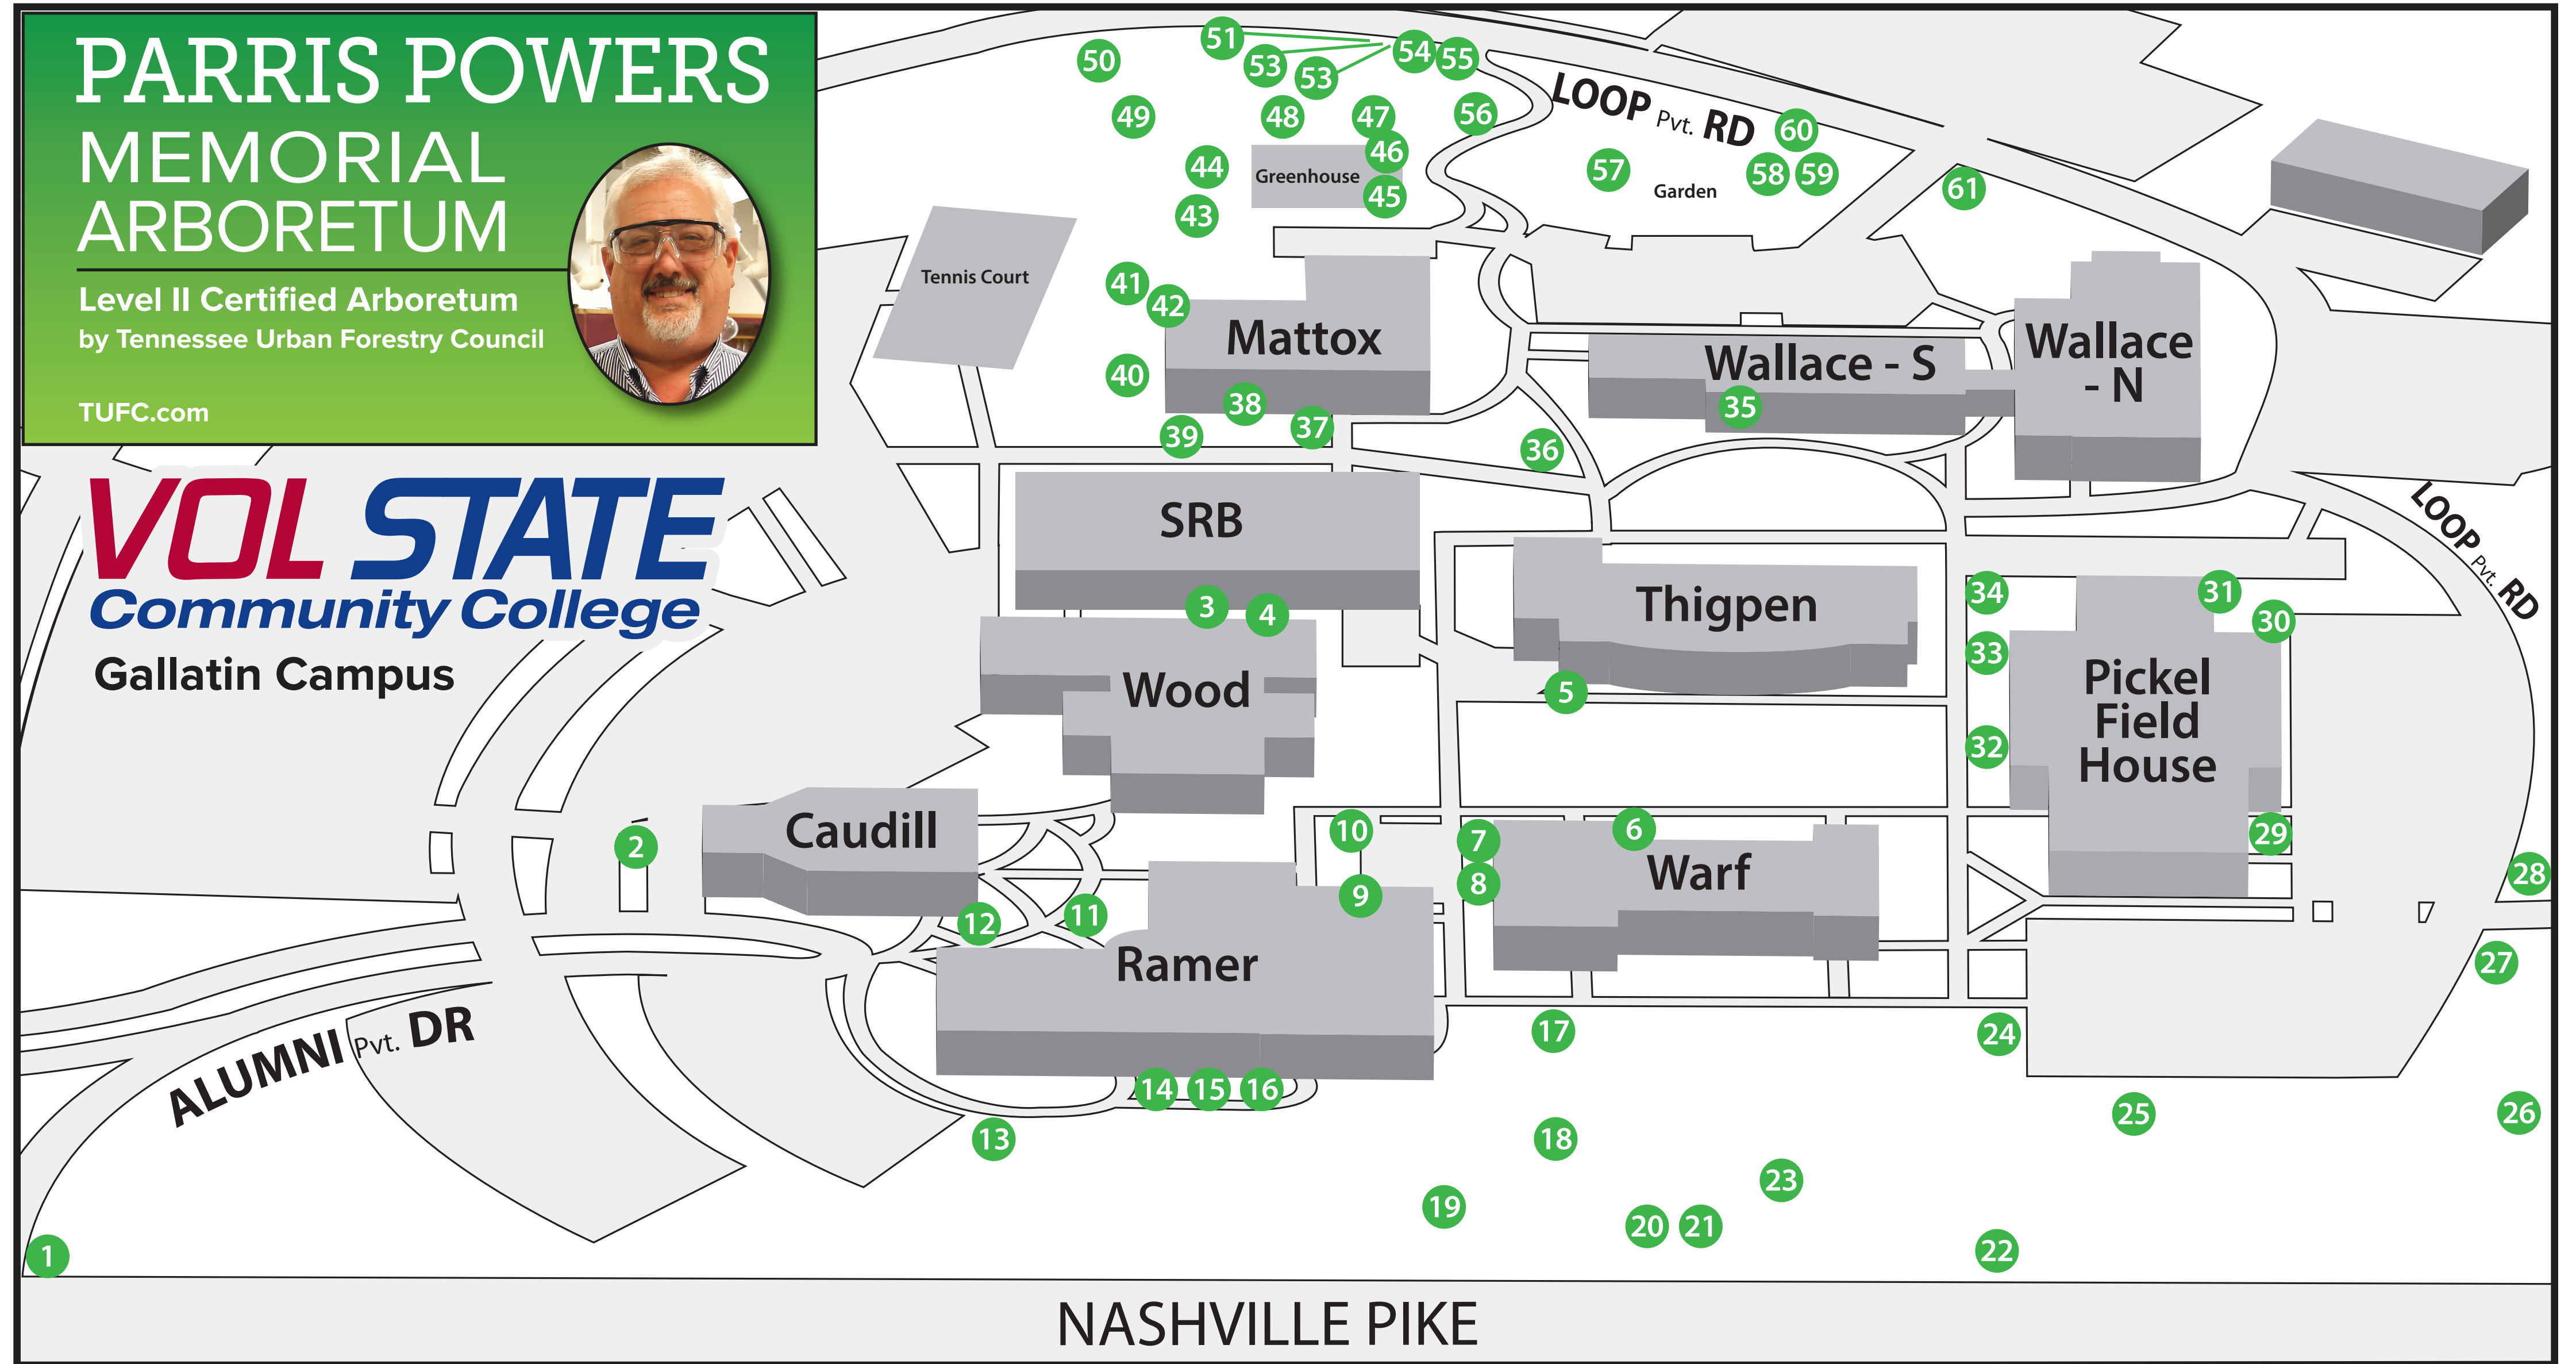

PARRIS POWERS MEMORIAL ARBORETUM

Level II Certified Arboretum
by Tennessee Urban Forestry Council

TUFC.com

VOL STATE
Community College
Gallatin Campus

NASHVILLE PIKE

COMMON NAME	SCIENTIFIC NAME	COMMON NAME	SCIENTIFIC NAME	COMMON NAME	SCIENTIFIC NAME	COMMON NAME	SCIENTIFIC NAME
1 London Planetree	<i>Platanus x acerifolia</i>	16 Flowering Dogwood	<i>Cornus florida</i>	32 Foster Holly	<i>Ilex x attenuata 'Fosteri'</i>	48 Green Ash	<i>Fraxinus pennsylvanica</i>
2 Willow Oak	<i>Quercus phellos</i>	17 American Beech	<i>Fagus grandifolia</i>	33 Eastern White Pine	<i>Pinus strobus</i>	49 Northern Red Oak	<i>Quercus rubra</i>
3 Autumn Brilliance® Serviceberry	<i>Amelanchier x grandiflora 'Autumn Brilliance'</i>	18 Common Baldcypress	<i>Taxodium distichum</i>	34 Black Cherry	<i>Prunus serotina</i>	50 White Ash	<i>Fraxinus americana</i>
4 Palisade American Hornbeam	<i>Carpinus caroliniana 'CCSQU'</i>	19 Yoshino Cherry	<i>Prunus x yedoensis</i>	35 Norfolk Island Pine	<i>Araucaria heterophylla</i>	51 American Elm	<i>Ulmus americana</i>
5 Emerald Eastern Arborvitae	<i>Thuja occidentalis 'Emerald'</i>	20 Yellow/Tulip Poplar	<i>Liriodendron tulipifera</i>	36 Pin Oak	<i>Quercus palustris</i>	52 Osage-orange	<i>Maclura pomifera</i>
6 Southern Magnolia	<i>Magnolia grandiflora</i>	21 Nuttall Oak	<i>Quercus texana</i>	37 Austrian Pine	<i>Pinus nigra</i>	53 Black Walnut	<i>Juglans nigra</i>
7 Red Maple	<i>Acer rubrum</i>	22 Eastern Hemlock	<i>Tsuga canadensis</i>	38 Sargent Cherry	<i>Prunus sargentii</i>	54 Eastern Redbud	<i>Cercis canadensis</i>
8 River Birch	<i>Betula nigra</i>	23 Loblolly Pine	<i>Pinus taeda</i>	39 Siberian Elm	<i>Ulmus pumila</i>	55 Sugarberry	<i>Celtis laevigata</i>
9 American Yellowwood	<i>Cladrastis kentukea</i>	24 Maidenhair tree	<i>Ginkgo biloba</i>	40 Virginia Pine	<i>Pinus virginiana</i>	56 American Chestnut	<i>Castanea dentata</i>
10 Japanese Maple	<i>Acer palmatum var. dissectum</i> 'Dissectum Atropurpureum'	25 White Fringetree	<i>Chionanthus virginicus</i>	41 Silver Maple	<i>Acer saccharinum</i>	57 Common Elderberry	<i>Sambucus nigra ssp. canadensis</i>
11 Scarlet Oak	<i>Quercus coccinea</i>	26 Nellie R Stevens Holly	<i>Ilex x 'Nellie R. Stevens'</i>	42 Norway Maple	<i>Acer platanoides</i>	58 White Mulberry	<i>Morus alba</i>
12 White Oak	<i>Quercus alba</i>	27 Eastern Redcedar	<i>Juniperus virginiana</i>	43 Red Buckeye	<i>Aesculus pavia</i>	59 Red Mulberry	<i>Morus rubra</i>
13 Japanese Zelkova	<i>Zelkova serrata</i>	28 Bradford Pear	<i>Pyrus calleryana 'Bradford'</i>	44 Common Witchhazel	<i>Hamamelis virginiana</i>	60 Chinquapin Oak	<i>Quercus muehlenbergii</i>
14 Crepe Myrtle	<i>Lagerstroemia indica</i>	29 Colorado Blue Spruce	<i>Picea pungens f. glauca</i>	45 Common Pawpaw	<i>Asimina triloba</i>	61 Black Willow	<i>Salix nigra</i>
15 Black Gum	<i>Nyssa sylvatica</i>	30 American Sweetgum	<i>Liquidambar styraciflua</i>	46 Common Persimmon	<i>Diospyros virginiana</i>		
		31 Sugar Maple	<i>Acer saccharum</i>	47 Pecan	<i>Carya illinoensis</i>		