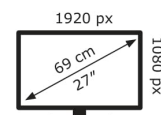

14 kWh/1000h

2019/2013

Technische Daten ASUS BE279QFK

Bildschirm	
Bildschirmdiagonale:	68,6 cm (27")
Display-Auflösung:	1920 x 1080 Pixel
Natives Seitenverhältnis:	16:9
Bildschirmtechnologie:	LCD
Touchscreen:	Nein
HD-Typ:	Full HD
Panel-Typ:	IPS
Reaktionszeit:	5 ms
Bildschirmform:	Flach
Kontrastverhältnis:	1300:1
Maximale Bildwiederholrate:	100 Hz
Anzahl der Farben des Displays:	16,7 Millionen Farben
LED-Hintergrundbeleuchtung:	Ja
Helligkeit (typisch):	250 cd/m ²
Messungart der Reaktionszeit:	GTG (Gray to Gray)
Bildwinkel, horizontal:	178°
Bildwinkel, vertikal:	178°
Pixel Abstand:	0,311 x 0,311 mm
Sichtbare Größe (horizontal):	59,8 cm
Sichtbare Größe (vertikal):	33,6 cm
Digital horizontale Frequenz:	30 – 110 kHz
Digital vertikale Frequenz:	50 – 100 Hz
Bildschirmdiagonale (cm):	69 cm
sRGB Abdeckung (klassisch):	99%

Gewicht und Abmessungen	
Gerätebreite (inkl. Standfuß):	610,7 mm
Gerätetiefe (inkl. Standfuß):	224 mm
Gerätehöhe (inkl. Standfuß):	553,3 mm
Gewicht (inklusive Standfuß):	6,46 kg
Breite (ohne Standfuß):	610,7 mm
Tiefe (ohne Standfuß):	56,1 mm
Höhe (ohne Standfuß):	395,8 mm
Gewicht (ohne Standfuß):	4,46 kg

Verpackungsdaten	
Verpackungsbreite:	713 mm
Verpackungstiefe:	162 mm
Verpackungshöhe:	479 mm
Paketgewicht:	9,3 kg
Verpackungsart:	Box

Ergonomie	
VESA-Halterung:	Ja
Kabelsperr-Slot:	Ja
Höhenverstellung:	Ja
Panel-Montage-Schnittstelle:	100 x 100 mm
Wandmontage:	Ja
Slot-Typ Kabelsperr:	Kensington
Höheneinstellung:	15 cm
Pivot:	Ja
Pivot Winkel:	90 – -90°
Schwenkbar:	Ja
Schwenkwinkelbereich:	180 – -180°