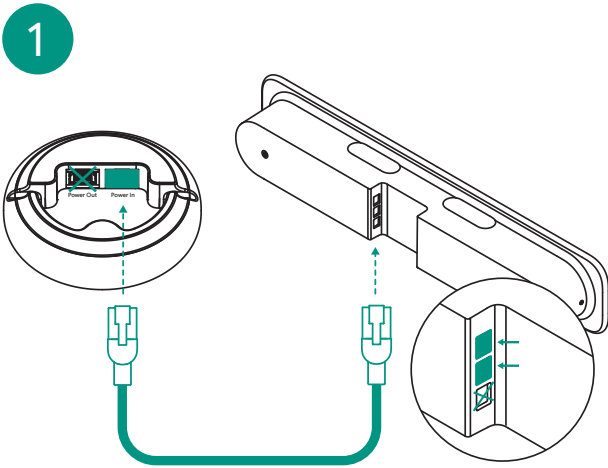

1x

4

5

hardware.meet/start

Ø 2MM
Ø 5/64IN

Ø 20MM
Ø 25/32IN

Ø 2MM
Ø 5/64IN