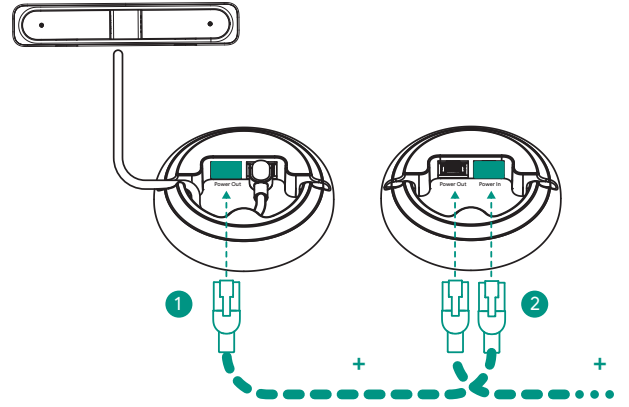

1x

4

5

hardware.meet/start

Ø 2MM
Ø 5/64IN

Ø 20MM
Ø 25/32IN

Ø 2MM
Ø 5/64IN