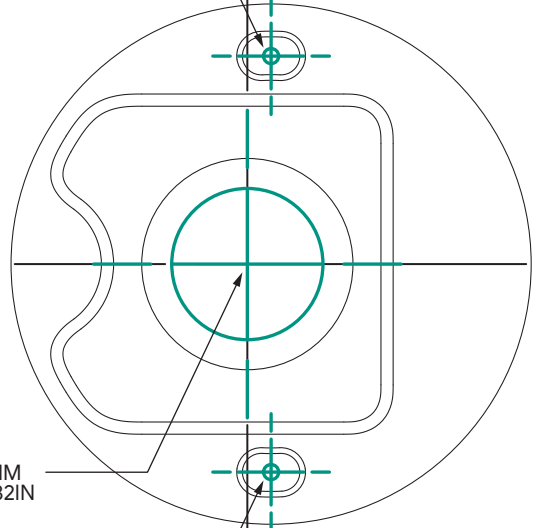

1x

4

5

hardware.meet/start

Ø 2MM
Ø 5/64IN

Ø 20MM
Ø 25/32IN

Ø 2MM
Ø 5/64IN