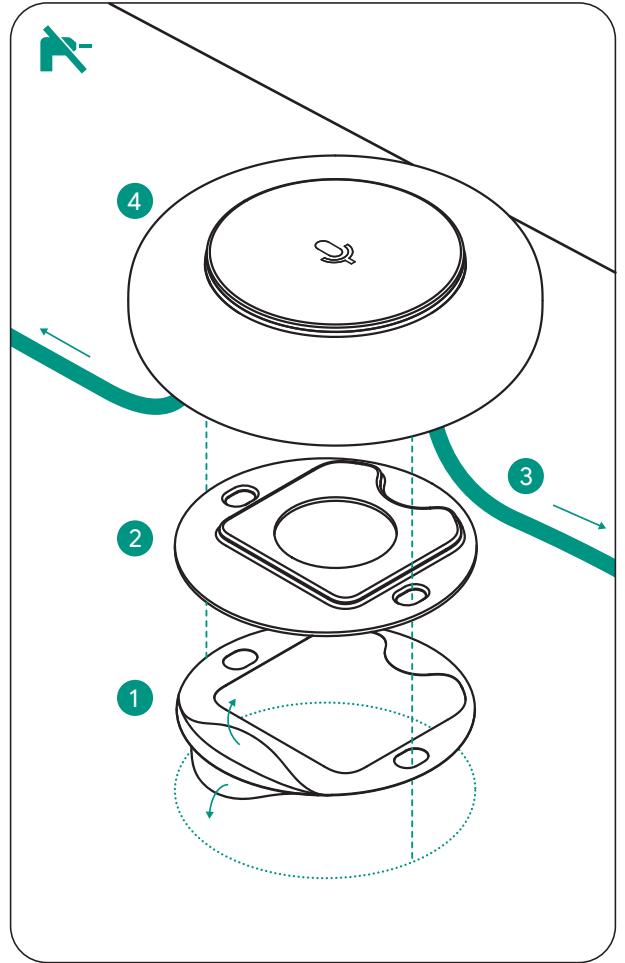

1x

4

5

hardware.meet/start

Ø 2MM
Ø 5/64IN

Ø 20MM
Ø 25/32IN

Ø 2MM
Ø 5/64IN