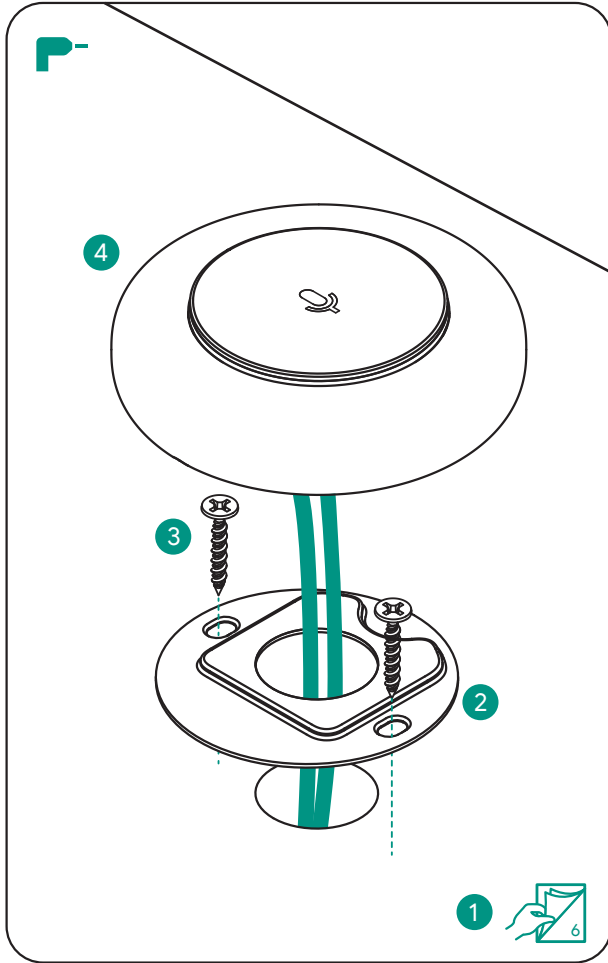

1x

4

5

hardware.meet/start

Ø 2MM
Ø 5/64IN

Ø 20MM
Ø 25/32IN

Ø 2MM
Ø 5/64IN