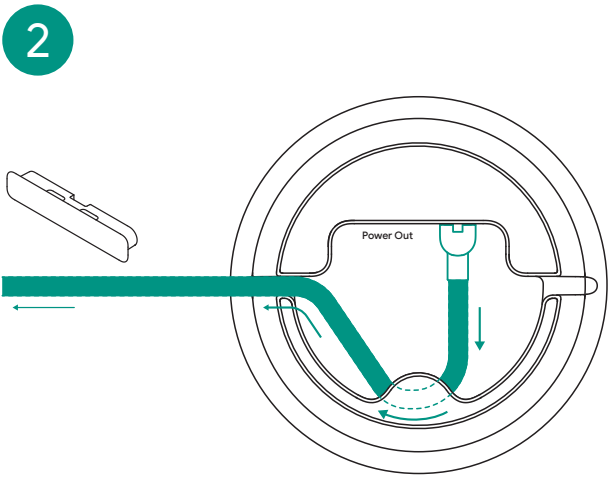

1x

4

5

hardware.meet/start

Ø 2MM
Ø 5/64IN

Ø 20MM
Ø 25/32IN

Ø 2MM
Ø 5/64IN