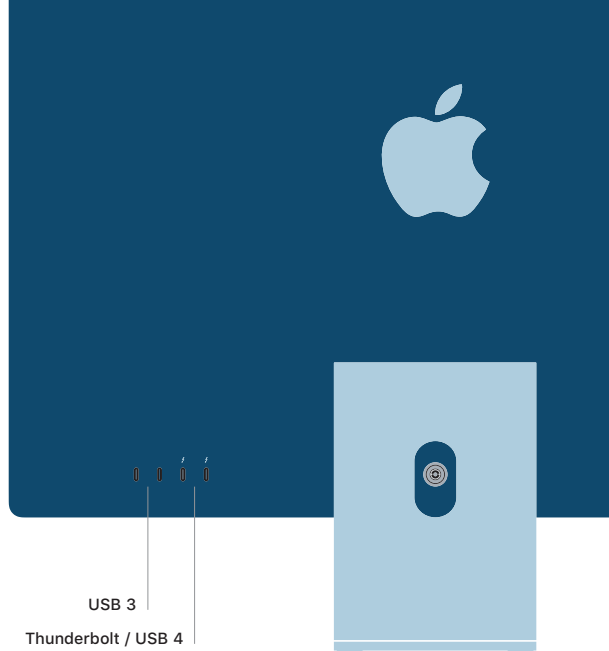

耳筒

USB 3

Thunderbolt / USB 4