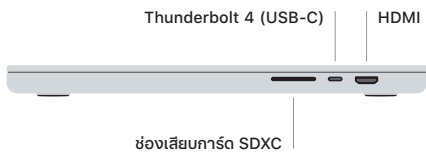

คำสั่งนิ้วแทร็คแพด Multi-Touch

ใช้สองนิ้วปิดเพื่อเลื่อนขึ้น ลง หรือไปด้านข้าง ใช้สองนิ้วปิดเพื่อพลิกดูหน้าเว็บและเอกสาร คลิกด้วยสองนิ้วเพื่อคลิกขวา คลิกแล้วลงน้ำหนักเพื่อคลิกลงน้ำหนักที่ข้อความและแสดงตัวเลือก ในการเรียนรู้เพิ่มเติม ให้เลือกการตั้งค่าระบบ จากนั้นคลิก แแทร็คแพด