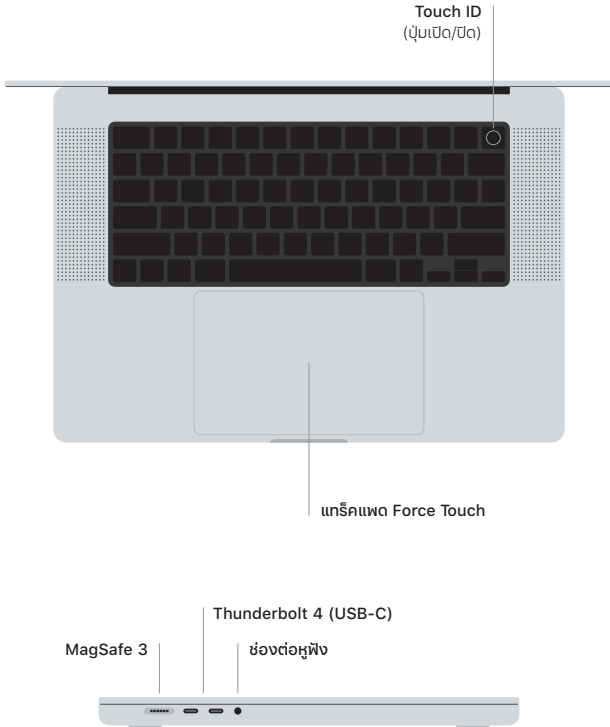

MacBook Pro

ยินดีต้อนรับสู่ MacBook Pro ของคุณ

MacBook Pro จะเริ่มทำงานโดยอัตโนมัติเมื่อคุณยกฝาขึ้น
ผู้ช่วยตั้งค่าจะช่วยให้คุณพร้อมใช้งาน

Touch ID

ลายนิ้วมือของคุณสามารถปลดล็อค MacBook Pro, ลงชื่อเข้าแอปในทันที และซื้อสินค้าโดยใช้ Apple Pay ได้

คำสั่งนิ้วแทร็คแพด Multi-Touch

ใช้สองนิ้วปิดเพื่อเลื่อนขึ้น ลง หรือไปด้านข้าง ใช้สองนิ้วปิดเพื่อพลิกดูหน้าเว็บและเอกสาร คลิกด้วยสองนิ้วเพื่อคลิกขวา คลิกแล้วลงน้ำหนักเพื่อคลิกลงน้ำหนักที่ข้อความและแสดงตัวเลือก ในการเรียนรู้เพิ่มเติม ให้เลือกการตั้งค่าระบบ จากนั้นคลิก แแทร็คแพด