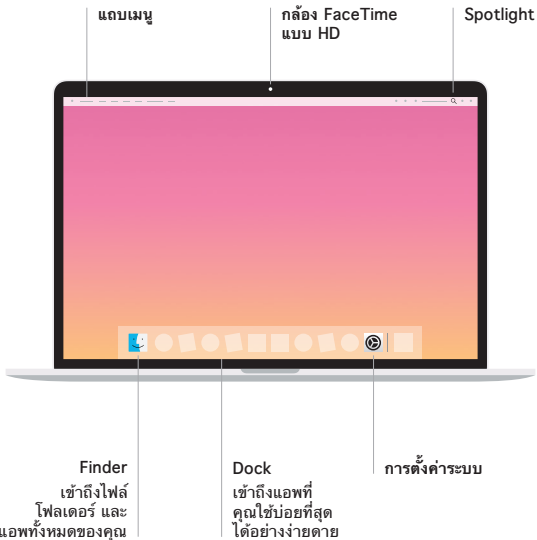

 MacBook Pro

ยินดีต้อนรับสู่ MacBook Pro ของคุณ
MacBook Pro จะเริ่มทำงานโดยอัตโนมัติเมื่อคุณยกฝาขึ้น
ผู้ช่วยตั้งค่าจะช่วยให้คุณพร้อมใช้งาน

Thunderbolt 3 (USB-C)
ชาร์จ MacBook Pro ของคุณและเชื่อมต่อกับ
พื้นที่จัดเก็บข้อมูลภายนอกหรือจอภาพ

หูฟัง

Touch Bar

Touch Bar จะเปลี่ยนไปตามแอปพลิเคชันและกิจกรรมปัจจุบันของคุณ ใช้ Control Strip ทางด้านขวาเพื่อปรับตัวควบคุมที่ใช้อยู่ เช่น ระดับเสียงและความสว่าง และ  เพื่อขยาย Control Strip และ  ทางด้านซ้ายเพื่อปิด

Touch ID

ลายนิ้วมือของคุณสามารถใช้ปลดล็อค MacBook Pro และใช้ซื้อสินค้าจาก App Store, iTunes Store, Apple Books และเว็บไซต์ต่างๆ โดยใช้ Apple Pay ได้

คำสั่งนิ้ว Multi-Touch บนแทร็คแพด

ใช้สองนิ้วปิดไปบนแทร็คแพดเพื่อเลื่อนขึ้น ลง หรือไปด้านข้าง ใช้สองนิ้วปิดเพื่อพลิกดูหน้าเว็บ และเอกสาร คลิกด้วยสองนิ้วเพื่อคลิกขวา คุณยังสามารถคลิกแล้วลงน้ำหนักบนแทร็คแพดมากขึ้นเพื่อคลิกลงน้ำหนักที่ข้อความและแสดงข้อมูลเพิ่มเติม ในการเรียนรู้เพิ่มเติม ให้เลือกการตั้งค่าระบบ บน Dock แล้วคลิก แแทร็คแพด