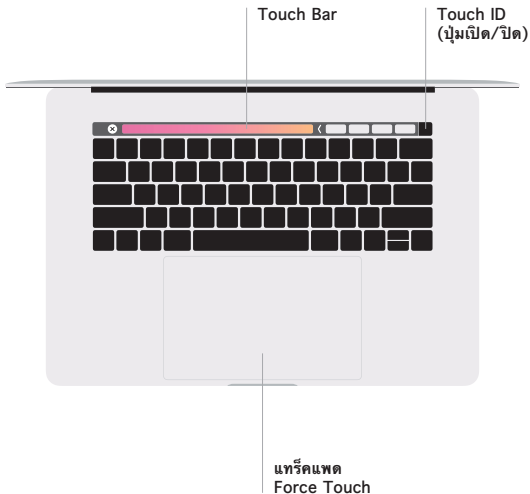

 MacBook Pro

ยินดีต้อนรับสู่ MacBook Pro ของคุณ
MacBook Pro จะเริ่มทำงานโดยอัตโนมัติเมื่อคุณยกฝาขึ้น
ผู้ช่วยตั้งค่าจะช่วยให้คุณพร้อมใช้งาน

Thunderbolt 3 (USB-C)
ชาร์จ MacBook Pro ของคุณและเชื่อมต่อกับ
พื้นที่จัดเก็บข้อมูลภายนอกหรือจอภาพ

หูฟัง

Touch Bar

Touch Bar จะเปลี่ยนไปตามแอปพลิเคชันและกิจกรรมปัจจุบันของคุณ ใช้ Control Strip ทางด้านขวาเพื่อปรับตัวควบคุมที่ใช้อยู่ เช่น ระดับเสียงและความสว่าง และ  เพื่อขยาย Control Strip และ  ทางด้านซ้ายเพื่อปิด

Touch ID

ลายนิ้วมือของคุณสามารถใช้ปลดล็อค MacBook Pro และใช้ซื้อสินค้าจาก App Store, iTunes Store, Apple Books และเว็บไซต์ต่างๆ โดยใช้ Apple Pay ได้

คำสั่งนิ้ว Multi-Touch บนแทร็คแพด

ใช้สองนิ้วปิดไปบนแทร็คแพดเพื่อเลื่อนขึ้น ลง หรือไปด้านข้าง ใช้สองนิ้วปิดเพื่อพลิกดูหน้าเว็บ และเอกสาร คลิกด้วยสองนิ้วเพื่อคลิกขวา คุณยังสามารถคลิกแล้วลงน้ำหนักบนแทร็คแพดมากขึ้นเพื่อคลิกลงน้ำหนักที่ข้อความและแสดงข้อมูลเพิ่มเติม ในการเรียนรู้เพิ่มเติม ให้เลือกการตั้งค่าระบบ บน Dock แล้วคลิก แแทร็คแพด