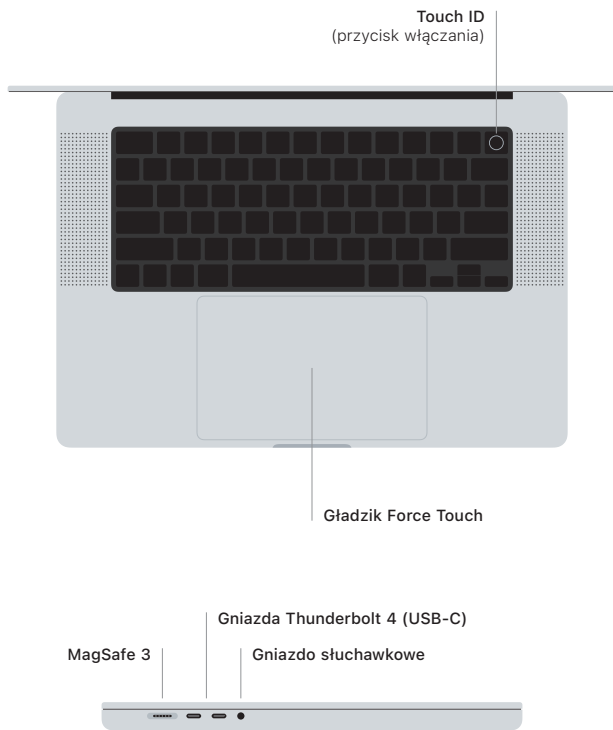

MacBook Pro

Witaj, oto Twój MacBook Pro

MacBook Pro uruchomi się automatycznie po podniesieniu pokrywy. Asystent ustawień pomoże Ci wszystko skonfigurować i uruchomić.

Touch ID

Swoim odciskiem palca możesz odblokować MacBooka Pro, szybko logować się w aplikacjach oraz dokonywać zakupów przy użyciu Apple Pay.

Gesty gładzika Multi-Touch

Aby przewijać w górę, w dół lub w bok, przesuwaj lekko dwoma palcami. Aby „kartkować” strony internetowe i dokumenty, przesuwaj dwoma palcami. Aby kliknąć prawym przyciskiem, kliknij dwoma palcami. Kliknij i naciśnij mocniej, aby kliknąć mocniej tekst i wyświetlić opcje. Aby dowiedzieć się więcej, wybierz Ustawienia systemowe i kliknij w Gładzik.