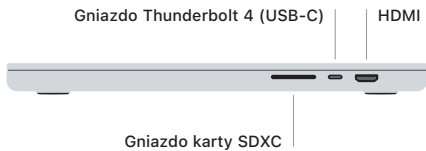

MacBook Pro

Witaj, oto Twój MacBook Pro

MacBook Pro uruchomi się automatycznie po podniesieniu pokrywy. Asystent ustawień pomoże Ci wszystko skonfigurować i uruchomić.

Touch ID

Swoim odciskiem palca możesz odblokować MacBooka Pro, szybko logować się w aplikacjach oraz dokonywać zakupów przy użyciu Apple Pay.

Gesty gładzika Multi-Touch

Aby przewijać w górę, w dół lub w bok, przesuwaj lekko dwoma palcami. Aby „kartkować” strony internetowe i dokumenty, przesuwaj dwoma palcami. Aby kliknąć prawym przyciskiem, kliknij dwoma palcami. Kliknij i naciśnij mocniej, aby kliknąć mocniej tekst i wyświetlić opcje. Aby dowiedzieć się więcej, wybierz Ustawienia systemowe i kliknij w Gładzik.