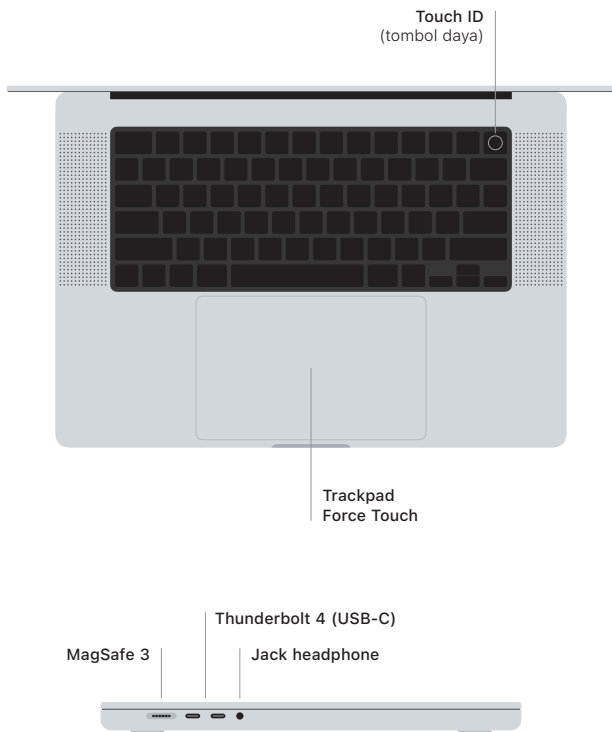

**MacBook Pro**

## Selamat Datang di MacBook Pro Anda

MacBook Pro dimulai secara otomatis setelah Anda membuka tutupnya. Asisten Pengaturan membantu Anda agar dapat langsung menggunakan perangkat.

### Touch ID

Sidik jari Anda dapat membuka MacBook Pro, masuk ke app secara instan, dan melakukan pembelian menggunakan Apple Pay.

### Gerakan trackpad Multi-Touch

Sapu dengan dua jari untuk menggulir ke atas, bawah, atau samping. Gesek dengan dua jari untuk membalik halaman web dan dokumen. Klik dengan dua jari untuk mengeklik kanan. Klik lalu tekan lebih kuat untuk Menekan teks dan memperlihatkan pilihan. Untuk mempelajari lebih lanjut, pilih Pengaturan Sistem, lalu klik Trackpad.