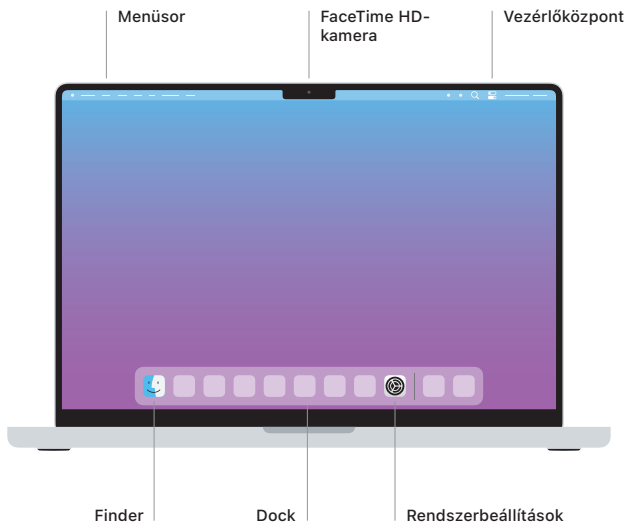

MacBook Pro

Üdvözlí a MacBook Pro!

A MacBook Pro automatikusan elindul, amikor felnyitja a kijelzöt.
A Beállítási asszisztens segít a beüzemelésben.

Touch ID

Az ujjlenyomata segítségével feloldhatja a MacBook Prót, azonnal bejelentkezhet appokba, és vásárolhat az Apple Pay használatával.

A Multi-Touch trackpad kézmozdulatai

A fel, le vagy oldalra történő görgetéshez húzza el két ujját. Legyintsen két ujjal a weboldalak és dokumentumok oldalai közötti váltáshoz. Kattintson két ujjal a jobb gombos kattintáshoz. Kattintson, majd nyomja le mélyebbre a szövegen történő erős kattintáshoz és a beállítások megjelenítéséhez. Ha többet szeretne megtudni, válassza a Rendszerbeállítások elemet, és kattintson a Trackpad lehetőségre.