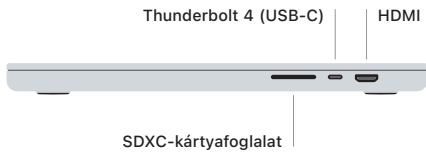

MacBook Pro

Üdvözlí a MacBook Pro!

A MacBook Pro automatikusan elindul, amikor felnyitja a kijelzöt.
A Beállítási asszisztens segít a beüzemelésben.

Touch ID

Az ujjlenyomata segítségével feloldhatja a MacBook Prót, azonnal bejelentkezhet appokba, és vásárolhat az Apple Pay használatával.

A Multi-Touch trackpad kézmozdulatai

A fel, le vagy oldalra történő görgetéshez húzza el két ujját. Legyintsen két ujjal a weboldalak és dokumentumok oldalai közötti váltáshoz. Kattintson két ujjal a jobb gombos kattintáshoz. Kattintson, majd nyomja le mélyebbre a szövegen történő erős kattintáshoz és a beállítások megjelenítéséhez. Ha többet szeretne megtudni, válassza a Rendszerbeállítások elemet, és kattintson a Trackpad lehetőségre.