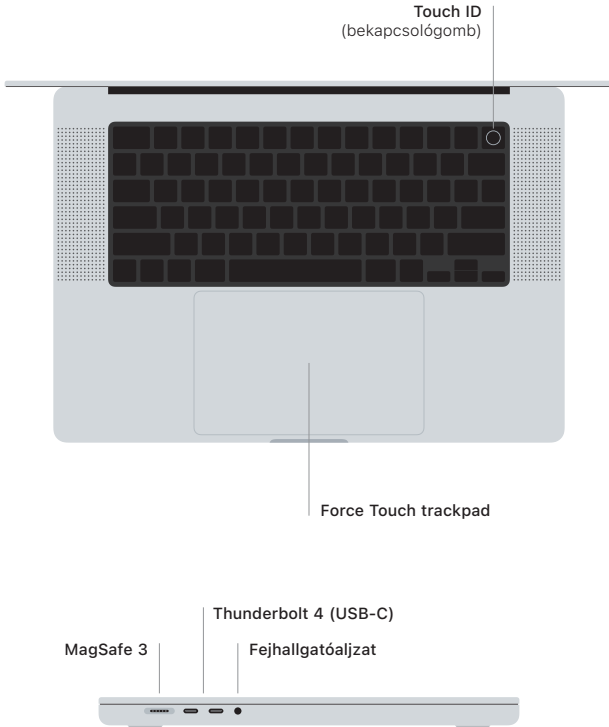

MacBook Pro

Üdvözlí a MacBook Pro!

A MacBook Pro automatikusan elindul, amikor felnyitja a kijelzöt.
A Beállítási asszisztens segít a beüzemelésben.

Touch ID

Az ujjlenyomata segítségével feloldhatja a MacBook Prót, azonnal bejelentkezhet appokba, és vásárolhat az Apple Pay használatával.

A Multi-Touch trackpad kézmozdulatai

A fel, le vagy oldalra történő görgetéshez húzza el két ujját. Legyintsen két ujjal a weboldalak és dokumentumok oldalai közötti váltáshoz. Kattintson két ujjal a jobb gombos kattintáshoz. Kattintson, majd nyomja le mélyebbre a szövegen történő erős kattintáshoz és a beállítások megjelenítéséhez. Ha többet szeretne megtudni, válassza a Rendszerbeállítások elemet, és kattintson a Trackpad lehetőségre.