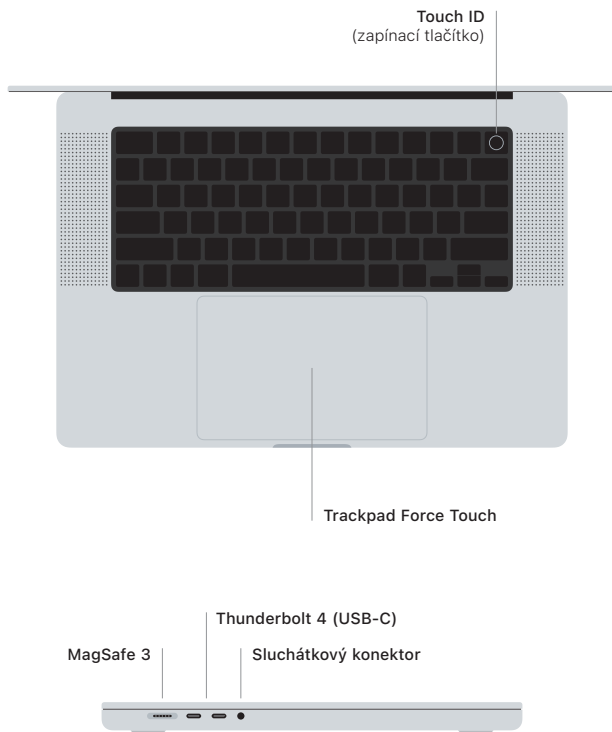

MacBook Pro

Vítá vás váš MacBook Pro

MacBook Pro se spustí automaticky, jakmile zvednete víko. S jeho uvedením do provozu vám pomůže Průvodce nastavením.

Touch ID

Otiskem prstu můžete odemknout MacBook Pro, rychle se přihlašovat do aplikací nebo také nakupovat pomocí Apple Pay.

Gesta na trackpadu Multi-Touch

Pohybem dvou prstů můžete posouvat zobrazený obsah nahoru, dolů nebo do stran. Přejížděním dvěma prsty můžete listovat webovými stránkami a dokumenty. Kliknutím dvěma prsty nahradíte kliknutí pravým tlačítkem myši. Kliknutím a následným silnějším přitlačením na text zobrazíte volby. Chcete-li se dozvědět víc, vyberte Nastavení systému a klikněte na Trackpad.