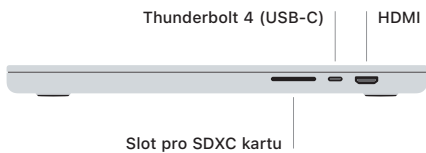

MacBook Pro

Vítá vás váš MacBook Pro

MacBook Pro se spustí automaticky, jakmile zvednete víko. S jeho uvedením do provozu vám pomůže Průvodce nastavením.

Touch ID

Otiskem prstu můžete odemknout MacBook Pro, rychle se přihlašovat do aplikací nebo také nakupovat pomocí Apple Pay.

Gesta na trackpadu Multi-Touch

Pohybem dvou prstů můžete posouvat zobrazený obsah nahoru, dolů nebo do stran. Přejížděním dvěma prsty můžete listovat webovými stránkami a dokumenty. Kliknutím dvěma prsty nahradíte kliknutí pravým tlačítkem myši. Kliknutím a následným silnějším přitlačením na text zobrazíte volby. Chcete-li se dozvědět víc, vyberte Nastavení systému a klikněte na Trackpad.