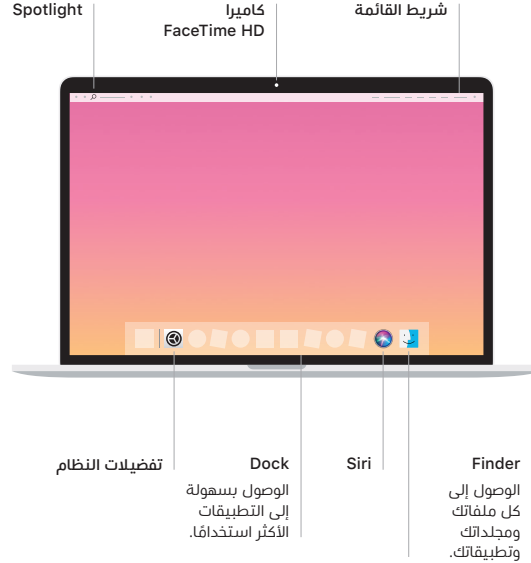

شحن الـ Macbook Pro وتوصيل ذاكرة تخزين أو شاشة عرض خارجية (USB-C) Thunderbolt 3

سماعة الرأس